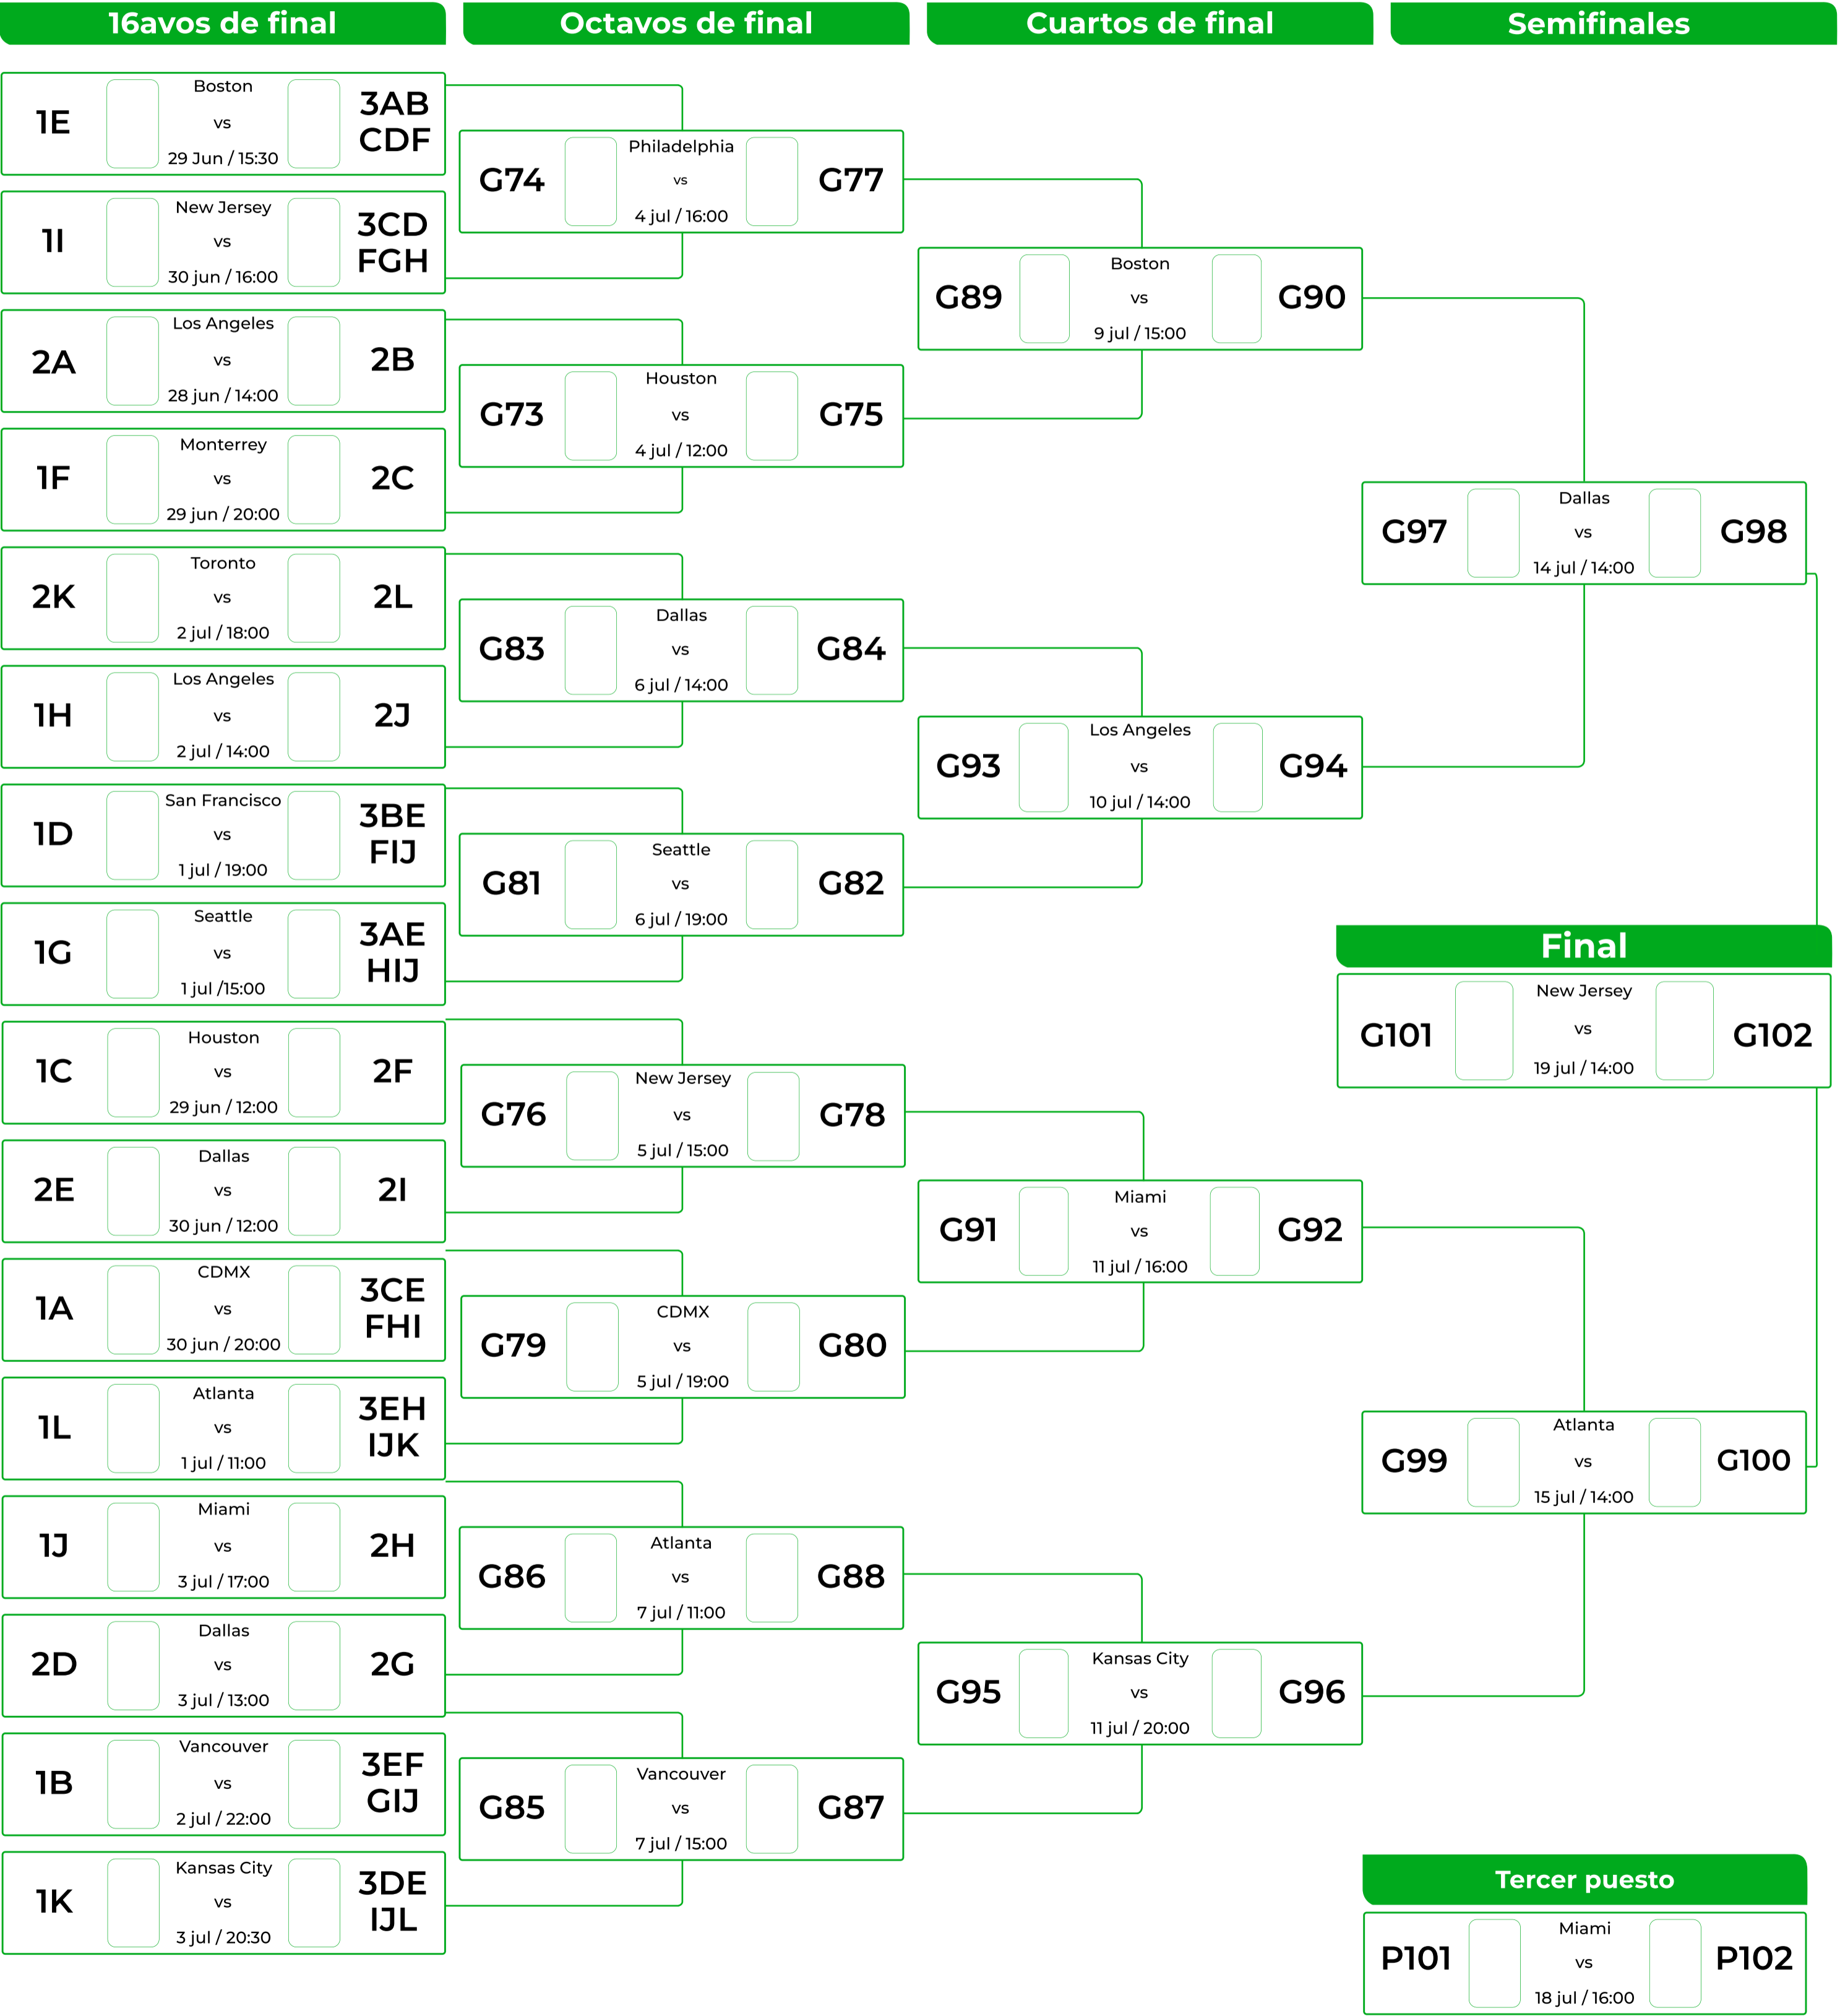

Calendario del MUNDIAL

Fase final del 28 de junio al 19 de julio de 2026

Todos los partidos son en horario de Ecuador

PRIMICIAS JUGADA