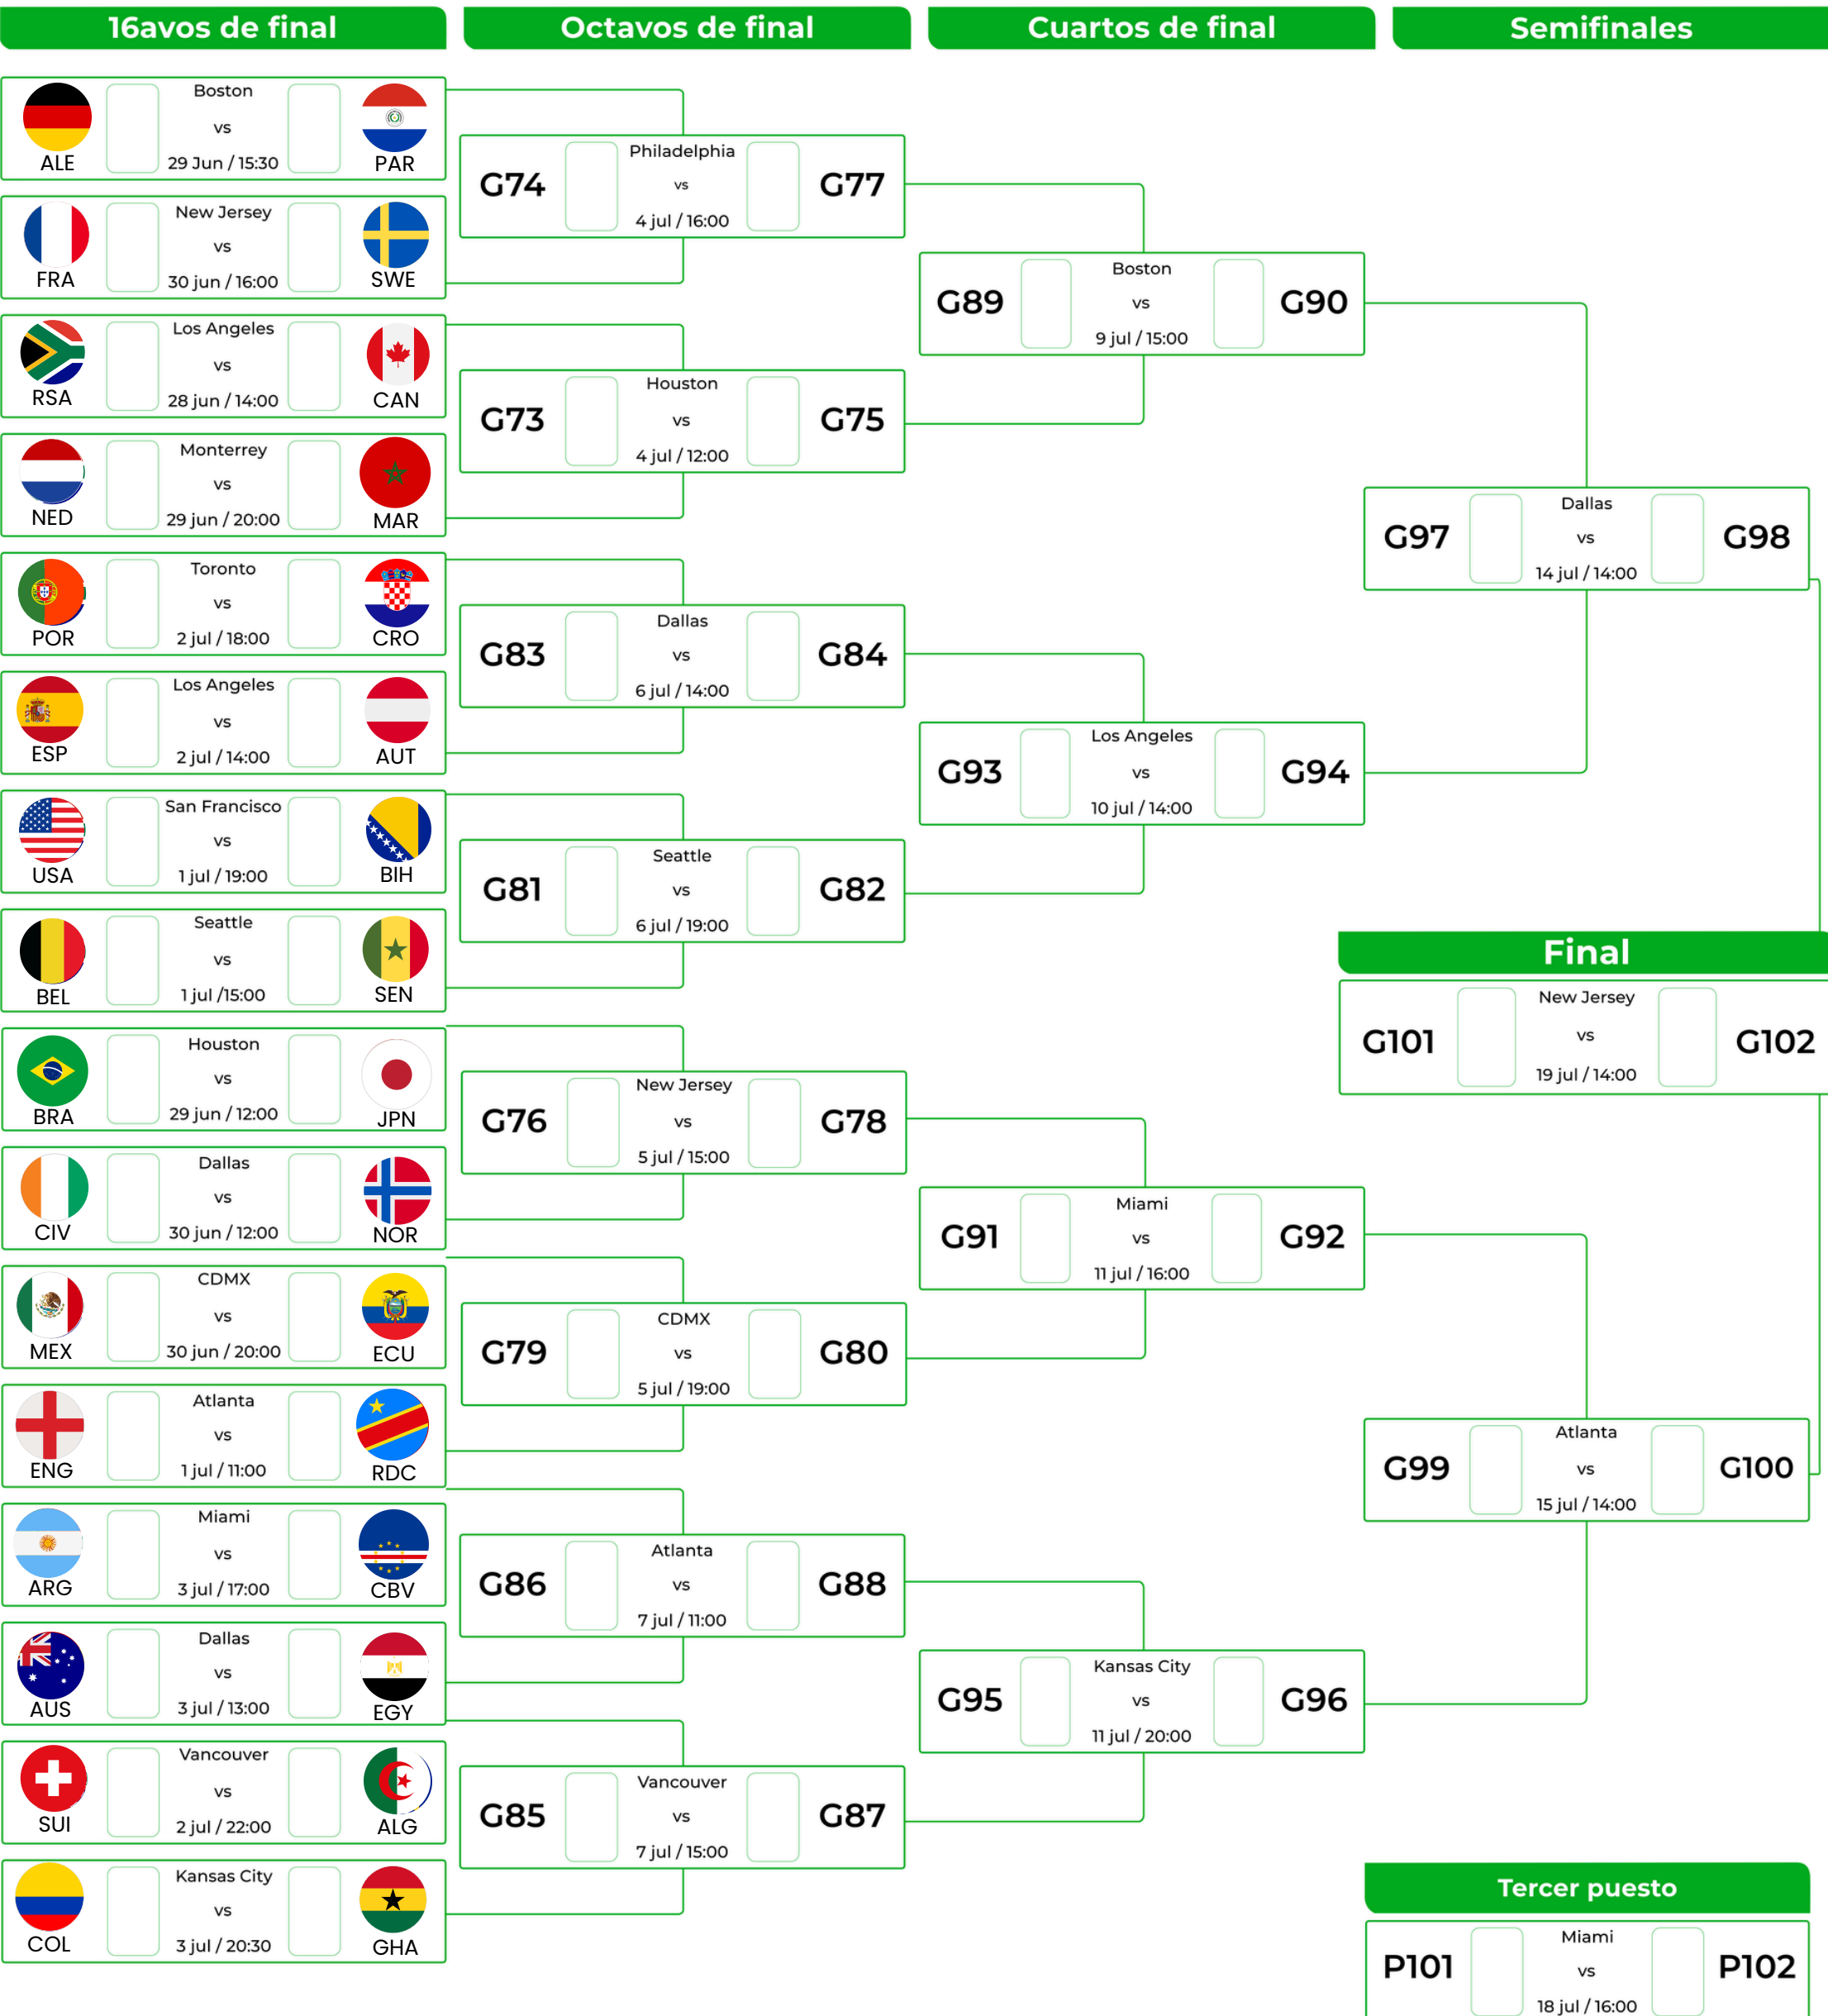

# Fase Final de Mundial 2026 (28 jun-19 jul)

Los partidos están en horario de Ecuador

**PRIMICIAS JUGADA**